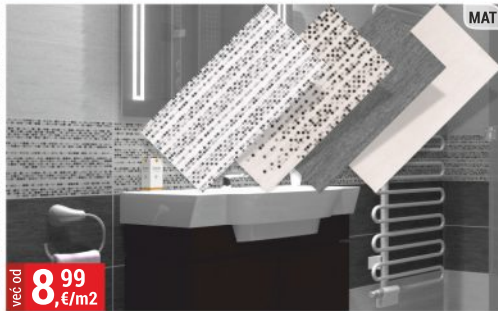

39,99
€/m

LAMELE S FILCOM NATURAL
19x300x2650 mm

OTPORNE NA SMRZAVANJE

PLOČICE

PLOČICE WHITE MAT 25x50 cm
1. klasa

PLOČICE CARMEN 25x50 cm
1. klasa

PLOČICE RITA 25x60 cm
1. klasa

PLOČICE ATLAS/GLASS 25x75 cm
1. klasa, laserski rezane