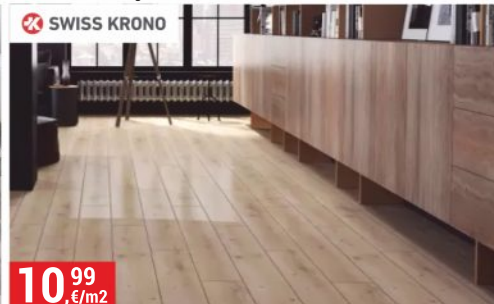

LAMINAT BRIJEST AMARANTA
8 mm, AC4/32, v-fuga, tekstura drva

10,99
€/m²