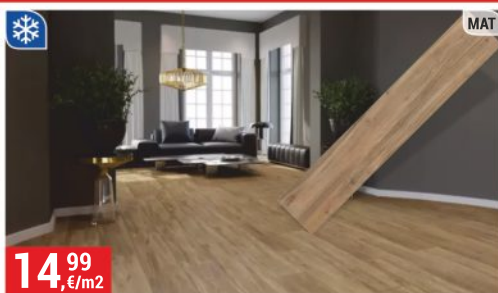

već od **14,99** €/m²

PLOČICE DERIN SABBIA 19,3x120,2 cm
1. klasa, laserski rezane