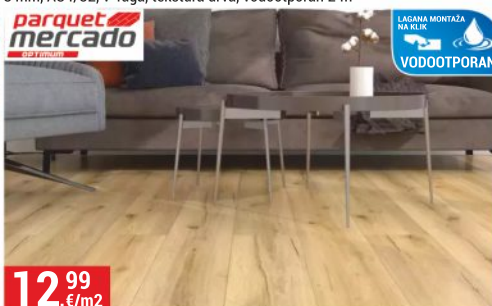

LAMINAT HRAST CRESTO
8 mm, AC4/32, v-fuga, tekstura drva, vodootporan 24h

12,99
€/m²