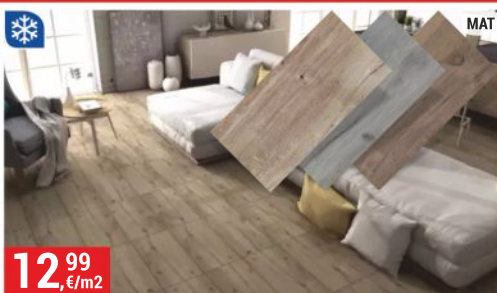

već od **12,99** €/m²

PLOČICE PORTO 30x60 cm
1. klasa