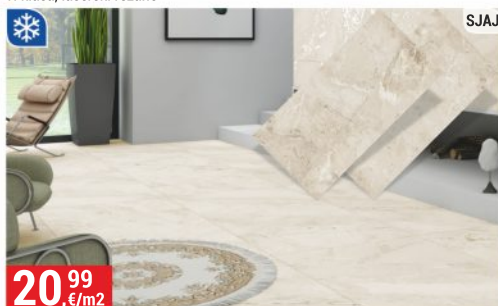

PLOČICE HAWAI WHITE 60x120 cm
1. klasa

PLOČICE SOLACE BEIGE 60x120 cm
1. klasa

PLOČICE GALACTIC 60x60 cm
1. klasa

PLOČICE GALACTIC 30x60 cm, 60x60 cm, 60x120 cm
1. klasa, laserski rezane

OTPORNE NA SMRZAVANJE