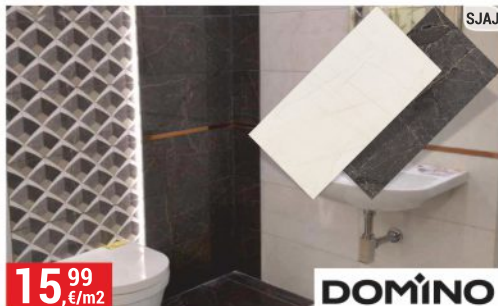

PLOČICE OPIUM 30,8x60,8 cm
1. klasa