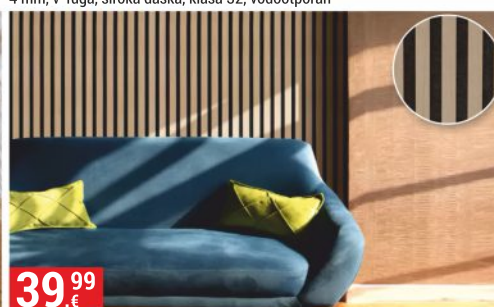

LAMINAT HRAST ATLANTIC
8 mm, AC5, v-fuga, tekstura drva, vodootporan 24h

13,99
€/m²

VINIL SPC HRAST VERMONT
3,2 mm + 1 mm podloga IXPE, abrazivni sloj 0,3 mm, v-fuga, klasa 31, vodootporan

16,99
€/m²

VINIL SPC RAW IMPERIAL
4 mm, v-fuga, široka daska, klasa 32, vodootporan