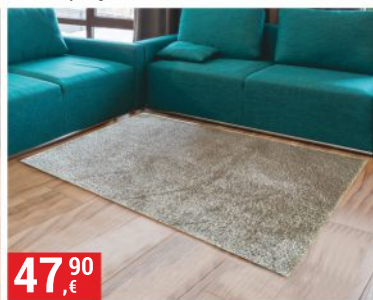

47,90
€, €

TEPIH SHAGGY 160x230 cm
razne boje