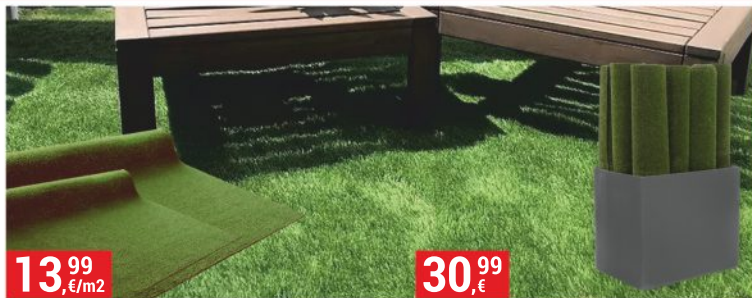

GRAĐEVINSKI MATERIJAL, RASVJETA

13,99
€/m²

30,99
€, €

UMJETNA TRAVA ROYAL
širina 4 ili 2 m, visina vlati 45 mm

UMJETNA TRAVA ROYAL
100x200 cm, visina vlati 45 mm