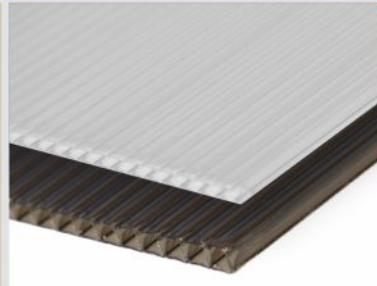

600x600 mm
bijela/hrast zlatni

64,99
€

PVC PROZOR
600x600 mm, bijeli

već od
13,99
€/kom

POLIKARBONATNA PLOČA
2x1,05 m, debljina: 4 mm, 6 mm, 10 mm

10,99
€/kom

VALOVITA BITUMENSKA PLOČA
2x0,86 m, debljina 2,3 mm, crvena i smeđa,