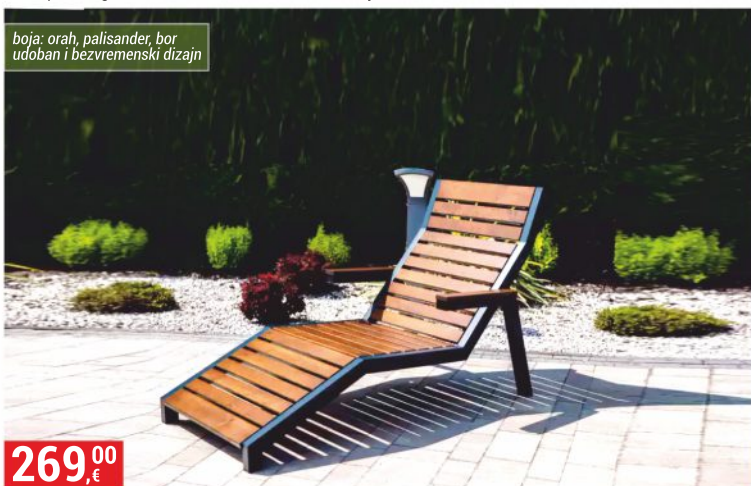

269,00
€

MODERNA VRTNA LEŽALJKA
160x68x98 cm, izrađena od drva johe

NOVO