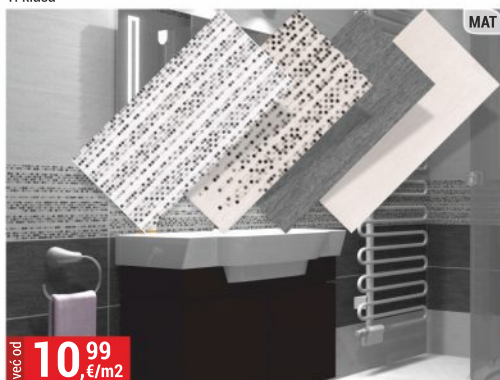

PLOČICE KUBA 25x36 cm
1. klasa

već od **9,89**, €/m²

PLOČICE OVIUM 30x60 cm
1. klasa

već od **10,99**, €/m²

PLOČICE CARMEN 25x50 cm
1. klasa

već od **15,99**, €/m²

PLOČICE GALACTIC 30x60 cm, 60x60 cm, 60x120 cm
1. klasa, laserski rezane