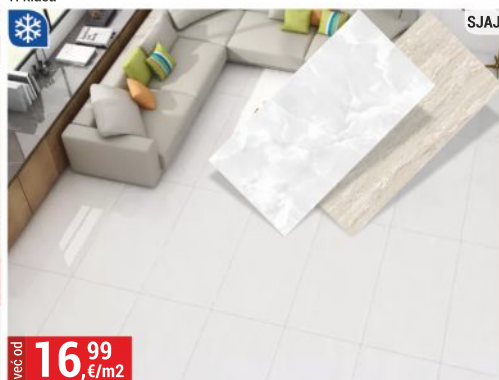

PLOČICE KUBA 25x36 cm
1. klasa

već od **9,89**, €/m²

PLOČICE OVIUM 30x60 cm
1. klasa

već od **10,99**, €/m²

PLOČICE CARMEN 25x50 cm
1. klasa

već od **15,99**, €/m²

PLOČICE GALACTIC 30x60 cm, 60x60 cm, 60x120 cm
1. klasa, laserski rezane