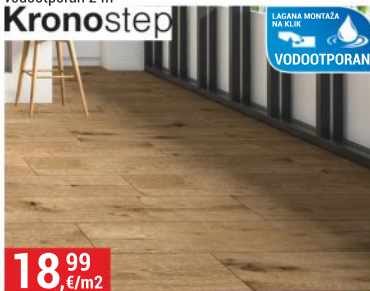

LAMINAT HRAST DENVER
8 mm, AC5/33, v-fuga, tekstura drva, široka daska vodootporan 24h

18,99
€/m²

VINIL SPC BARLEY OAK
4 mm, v-fuga, klasa 32, široka daska, vodootporan