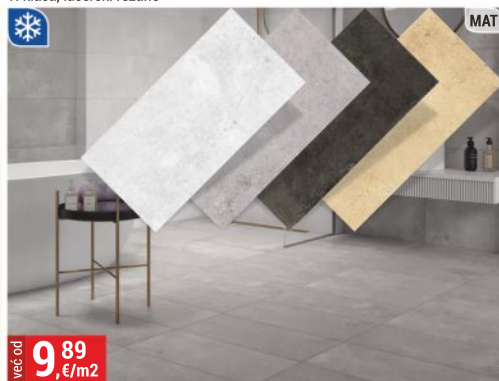

PLOČICE KUBA 25x36 cm
1. klasa

već od **9,89**, €/m²

PLOČICE OVIUM 30x60 cm
1. klasa

već od **10,99**, €/m²

PLOČICE CARMEN 25x50 cm
1. klasa

već od **15,99**, €/m²

PLOČICE GALACTIC 30x60 cm, 60x60 cm, 60x120 cm
1. klasa, laserski rezane