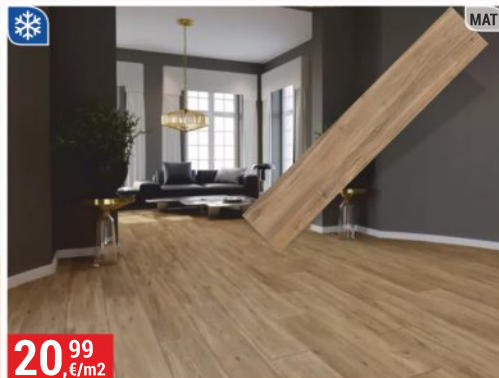

već od **20,99**, €/m²