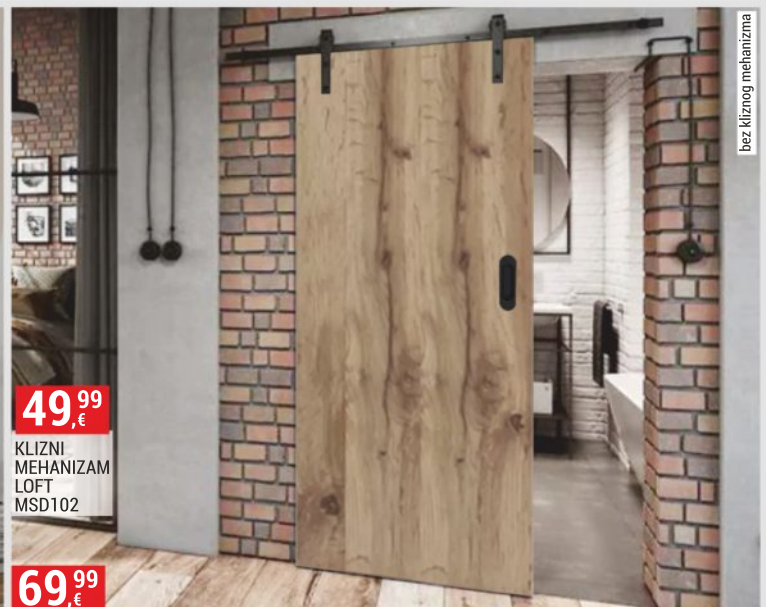

7,99
€

KVAKA KVADRO
KL90
crna

96x205 cm

69,99
€

86x205 cm

59,99
€

MALIBU
klizna vrata s vodilicom
cijena bez vodilice
bijela, hrast sonoma

49,99
€

**KLIZNI
MEHANIZAM
LOFT
MSD102**

69,99
€

KLEOPATRA 0+0
klizna vrata s ručkom
hrast wotan
fresh folija
85, 95x200 cm

bez kliznog mehanizma

**34⁹⁹**,€

ACCORDION DOOR
harmonika vrata
tamni orah
82 cm

**44⁹⁹**,€