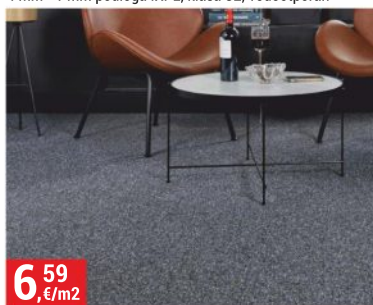

19 99
€/m²

VINIL SPC FLAMENCO
4 mm, v-fuga, klasa 32, široka daska, vodootporan

19 99
€/m²

GOTIVI PARKET HRAST STANDARD
14 mm, lakirani, troslojni

29 99
€/m²

TAPISON BINGO
širina 4 m, visina tkanja 4 mm, antracit