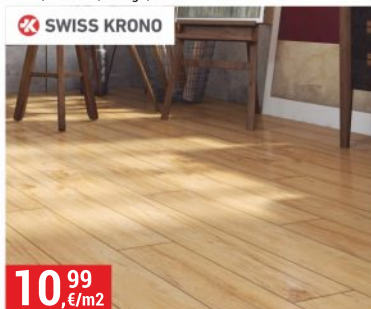

LAMINAT HRAST LAGOS
8 mm, AC5/33, v-fuga, tekstura drva

10 99
€/m²