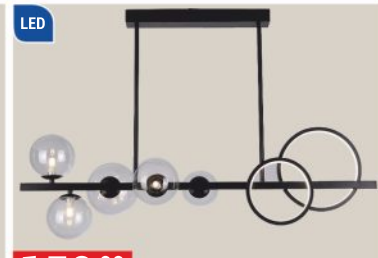

LED
već od **159,99** €
STROPNA SVJETILJKA
18 kWh/1000 h, G9

KUĆANSTVO I TEPISI