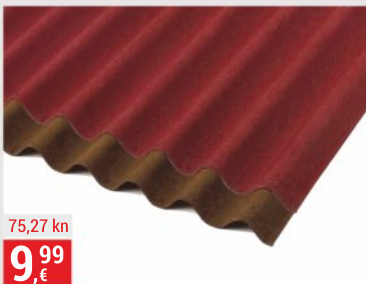

## GRAD. MATERIJAL

188,29 kn  
**24,99**, €

**LJESTVE, 4 GAZIŠTA**  
nosivost: 125 kg

105,41 kn  
105,41 kn  
**13,99**, €

**POLIKARBONATNA PLOČA**  
2x1,05 m, debljina: 4 mm, 6 mm, 10 mm

75,27 kn  
**9,99**, €