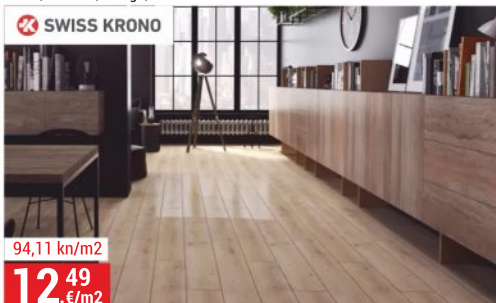

75,27 kn/m<sup>2</sup>  
**9,99**, €/m<sup>2</sup>

**LAMINAT HRAST NARVIK**

8 mm, AC5/33, v-fuga, tekstura drva

77,53 kn/m<sup>2</sup>  
**10,29**, €/m<sup>2</sup>

**LAMINAT HRAST PORTER**

8 mm, AC4/32, v-fuga, tekstura 3D antique