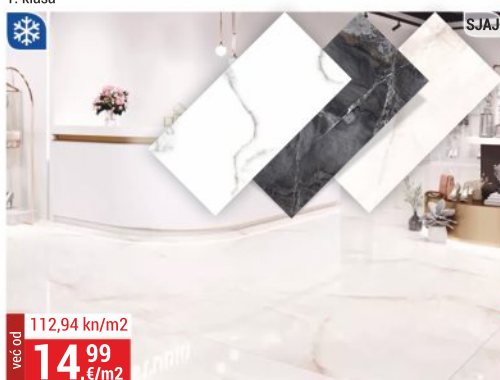

već od 112,94 kn/m²
14,99
€/m²

PLOČICE 60x120 cm
1. klasa, laserski rezane