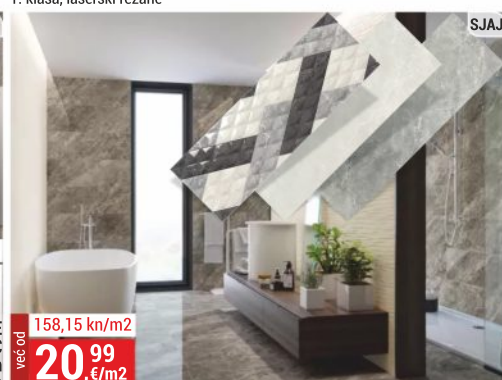

već od 128,01 kn/m²
16,99
€/m²

PLOČICE GALACTIC 30x60 cm, 60x60 cm, 60x120 cm
1. klasa, laserski rezane

71,50 kn/kom
9,49
€/kom

DEKORATIVNE
PLOČICE GALACTIC
60x60 cm
1. klasa

već od 158,15 kn/m²
20,99
€/m²

PLOČICA BALMORAL 30x90 cm
1. klasa, laserski rezane

Klubcard

s kojom možeš više!