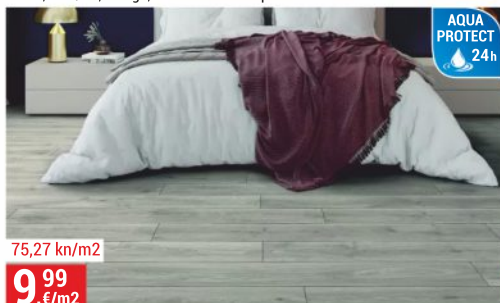

94,11 kn/m<sup>2</sup>  
**12,49**, €/m<sup>2</sup>

**LAMINAT HRAST VITO**

10 mm, AC5/33, v-fuga, tekstura drva

94,11 kn/m<sup>2</sup>  
**12,49**, €/m<sup>2</sup>

**LAMINAT HRAST EXTREME**

10 mm, AC6/33, v-fuga, tekstura drva