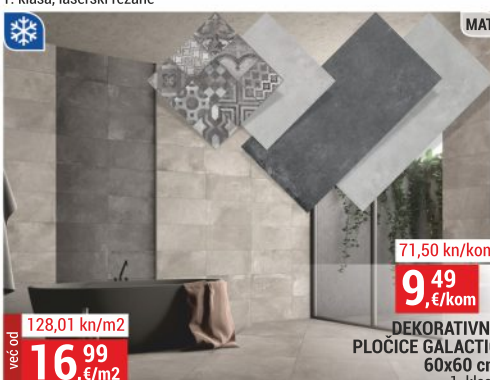

OTPORNE NA SMRZAVANJE

PLOČICE

90,34 kn/m²
11,99
€/m²

već od 82,80 kn/m²
10,99
€/m²

već od 128,01 kn/m²
16,99
€/m²

PLOČICE SIGURD 15,5x62 cm
1. klasa, PEI4

PLOČICE SIGURD 30x60 cm
1. klasa, PEI4

PLOČICE 30x120 cm
1. klasa, laserski rezane, PEI4

112,94 kn/m²
14,99
€/m²

PLOČICE LUND MIEL 15x90 cm
1. klasa

već od 75,27 kn/m²
9,99
€/m²

DOMINO

PLOČICE KUBA 25x36 cm
1. klasa

već od 97,87 kn/m²
12,99
€/m²

PLOČICE ROYAL 30x60 cm
1. klasa

112,94 kn/m²
14,99
€/m²

PLOČICE SAVOY 30x60 cm
1. klasa, laserski rezane

već od 112,94 kn/m²
14,99
€/m²

PLOČICE CENTURY 31x62 cm
1. klasa

112,94 kn/m²
14,99
€/m²

PLOČICE BOARD 30x60 cm
1. klasa, laserski rezane

već od 112,94 kn/m²
14,99
€/m²

PLOČICE LIBRE 29,8x59,8 cm
1. klasa, laserski rezane

već od 112,94 kn/m²
14,99
€/m²

PLOČICE 60x120 cm
1. klasa, laserski rezane

već od 128,01 kn/m²
16,99
€/m²

PLOČICE GALACTIC 30x60 cm, 60x60 cm, 60x120 cm
1. klasa, laserski rezane

71,50 kn/kom
9,49
€/kom

DEKORATIVNE
PLOČICE GALACTIC
60x60 cm
1. klasa

već od 158,15 kn/m²
20,99
€/m²

PLOČICA BALMORAL 30x90 cm
1. klasa, laserski rezane

Klubcard

s kojom možeš više!