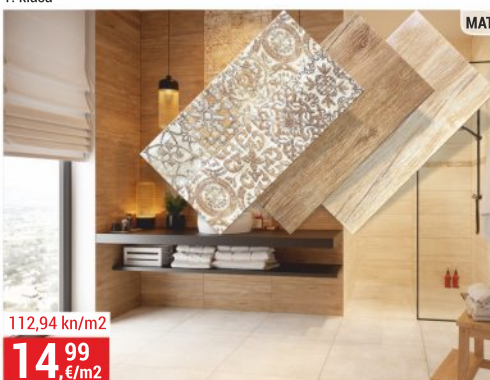

112,94 kn/m²
14,99
€/m²

PLOČICE BOARD 30x60 cm
1. klasa, laserski rezane