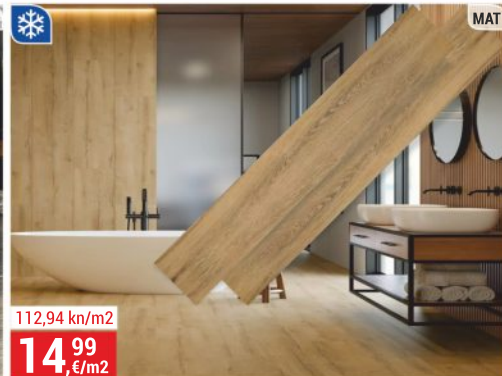

112,94 kn/m²
14,99
€/m²

PLOČICE LUND MIEL 15x90 cm
1. klasa